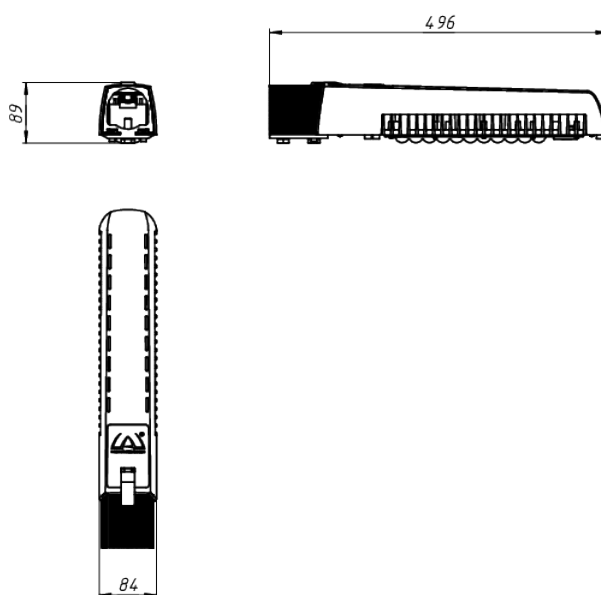

LAD LED R500-1-0-36-35K 2Ex

Маркировка взрывозащиты: 2Ex nR mb IIC T6 Gc X, Ex tb IIC T80°C Dc X

Модель / Артикул	LAD LED R500-1-0-36-35K 2Ex
Световой поток*, Лм	4942
Угол излучения	0пал
Энергопотребление, Вт	35
Цветовая температура**, К	5000K
Индекс цветопередачи***	Ra 70
Кэффициент мощности	0.95
Номинальное напряжение питания****, В	АС/DC36
Влаго и пылезащита	IP65
Вид климатического исполнения	УХЛ1
Класс защиты от поражения эл. током	III
Диапазон рабочих температур	-60°C ... +50°C
Тип крепления	Консоль
Габаритные размеры светильника*****, мм	496 x 84 x 89
Гарантийный срок	5 лет